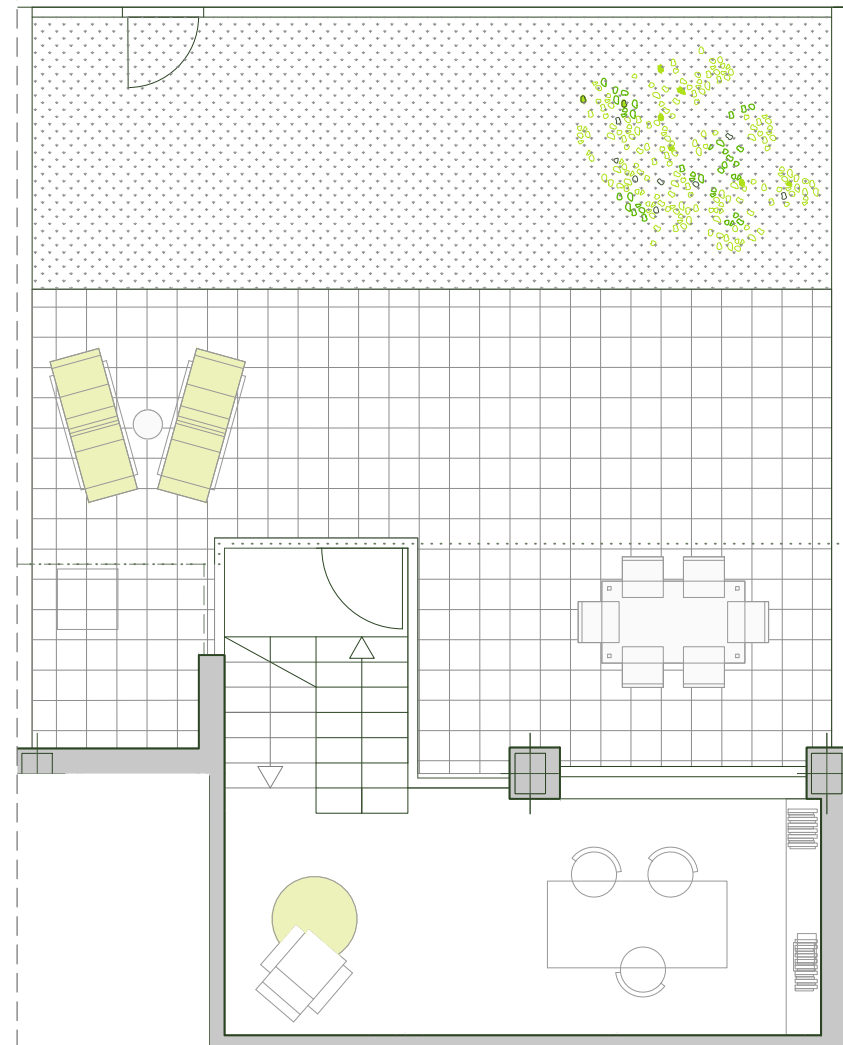

PLANTA ACCESO

PLANTA BAJA

BLOQUE E

AREA "SALTOS DEL SIL"
 CTRA. MAJADAHONDA-BOADILLA
 MAJADAHONDA

INFORMACION PISO PILOTO

Tfno./Fax: 91 6341306
 WWW.PINNEA.COM

PORTAL 1 BAJO B

COCINA	5.25
SALÓN-ESCALERA	22.00
DISTRIBUIDOR	1.10
DORMITORIO PRINCIPAL	12.40
BAÑO PRINCIPAL	4.55
CUARTO ARM.	3.20
TENDEDERO	3.05
SALA PLANTA BAJA	14.15
SUPERFICIE ÚTIL INTERIOR	65.70
TERRAZA-JARDÍN	52.70
SUPERFICIE CONSTRUIDA incl.PP COMÚN Y TERR.CUB .	82.65