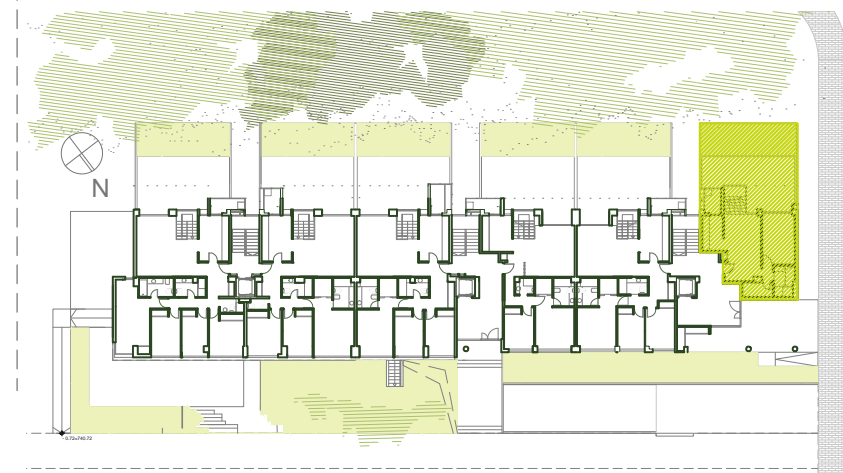

PLANTA ACCESO

PLANTA BAJA

BLOQUE E

AREA "SALTOS DEL SIL"
 CTRA. MAJADAHONDA-BOADILLA
 MAJADAHONDA

INFORMACION PISO PILOTO

Tfno./Fax: 91 6341306
 WWW.PINNEA.COM

PORTAL 1 BAJO B

COCINA	5.25
SALÓN-ESCALERA	22.00
DISTRIBUIDOR	1.10
DORMITORIO PRINCIPAL	12.40
BAÑO PRINCIPAL	4.55
CUARTO ARM.	3.20
TENDEDERO	3.05
SALA PLANTA BAJA	14.15
SUPERFICIE ÚTIL INTERIOR	65.70
TERRAZA-JARDÍN	52.70
SUPERFICIE CONSTRUIDA incl.PP COMÚN Y TERR.CUB .	82.65

Este plano tiene carácter informativo no contractual, pudiendo sufrir modificaciones la vivienda con respecto al proyecto de edificación por razones técnicas, jurídicas y/o comerciales.