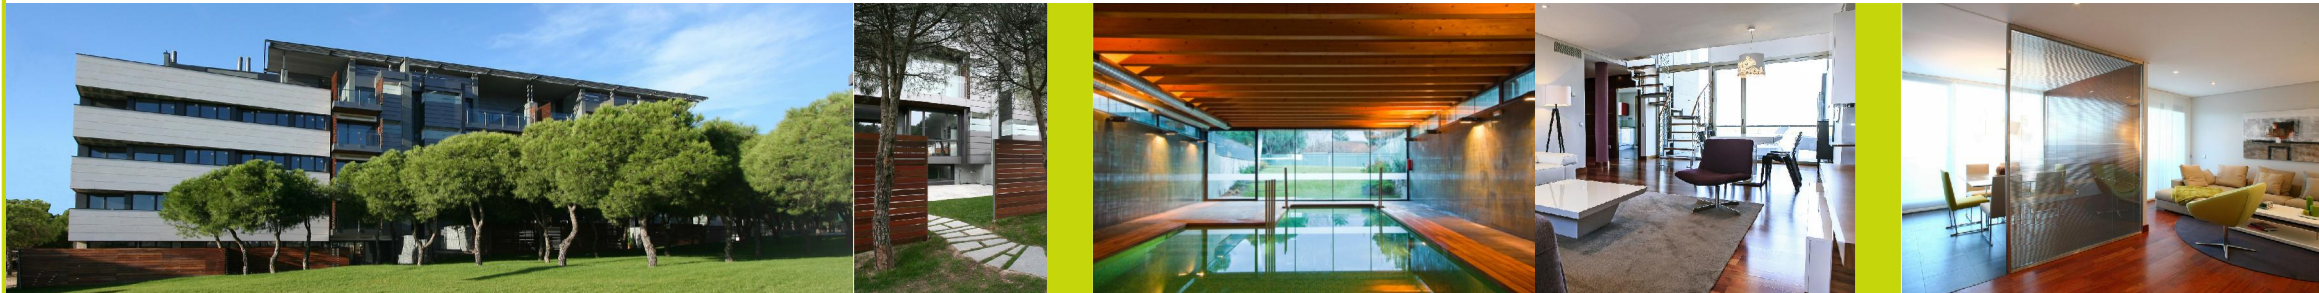

PLANTA ACCESO

PLANTA BAJA

BLOQUE E

AREA "SALTOS DEL SIL"
 CTRA. MAJADAHONDA-BOADILLA
 MAJADAHONDA

INFORMACION PISO PILOTO

Tfno./Fax: 91 6341306
 WWW.PINNEA.COM

PORTAL 1 BAJO B

COCINA	5.25
SALÓN-ESCALERA	22.00
DISTRIBUIDOR	1.10
DORMITORIO PRINCIPAL	12.40
BAÑO PRINCIPAL	4.55
CUARTO ARM.	3.20
TENDEDERO	3.05
SALA PLANTA BAJA	14.15
SUPERFICIE ÚTIL INTERIOR	65.70
TERRAZA-JARDÍN	52.70
SUPERFICIE CONSTRUIDA incl.PP COMÚN Y TERR.CUB .	82.65