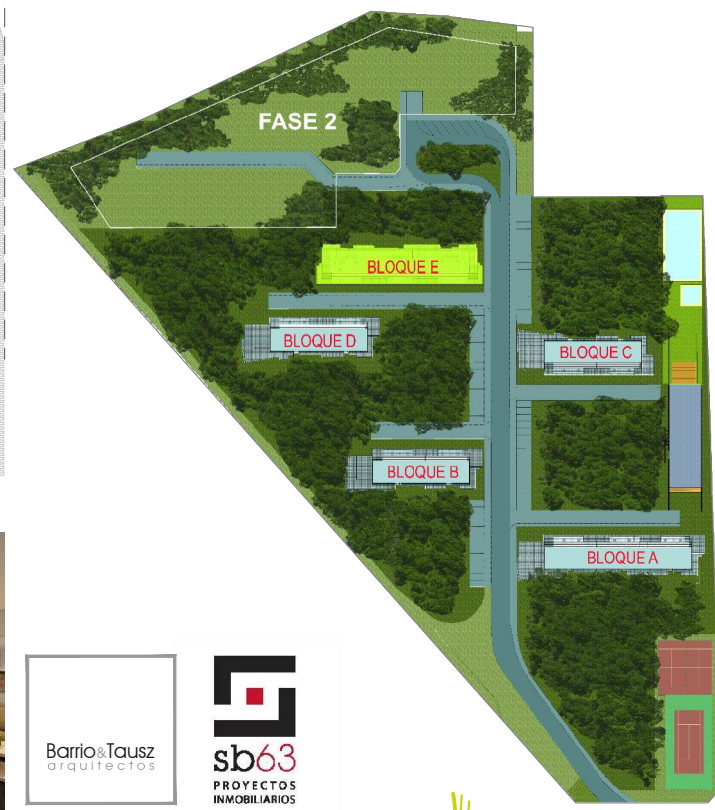

PLANTA ACCESO

PLANTA BAJA

BLOQUE E

AREA "SALTOS DEL SIL"
 CTRA. MAJADAHONDA-BOADILLA
 MAJADAHONDA

INFORMACION PISO PILOTO

Tfno./Fax: 91 6341306
 WWW.PINNEA.COM

PORTAL 1 BAJO B

COCINA	5.25
SALÓN-ESCALERA	22.00
DISTRIBUIDOR	1.10
DORMITORIO PRINCIPAL	12.40
BAÑO PRINCIPAL	4.55
CUARTO ARM.	3.20
TENDEDERO	3.05
SALA PLANTA BAJA	14.15
SUPERFICIE ÚTIL INTERIOR	65.70
TERRAZA-JARDÍN	52.70
SUPERFICIE CONSTRUIDA incl.PP COMÚN Y TERR.CUB .	82.65