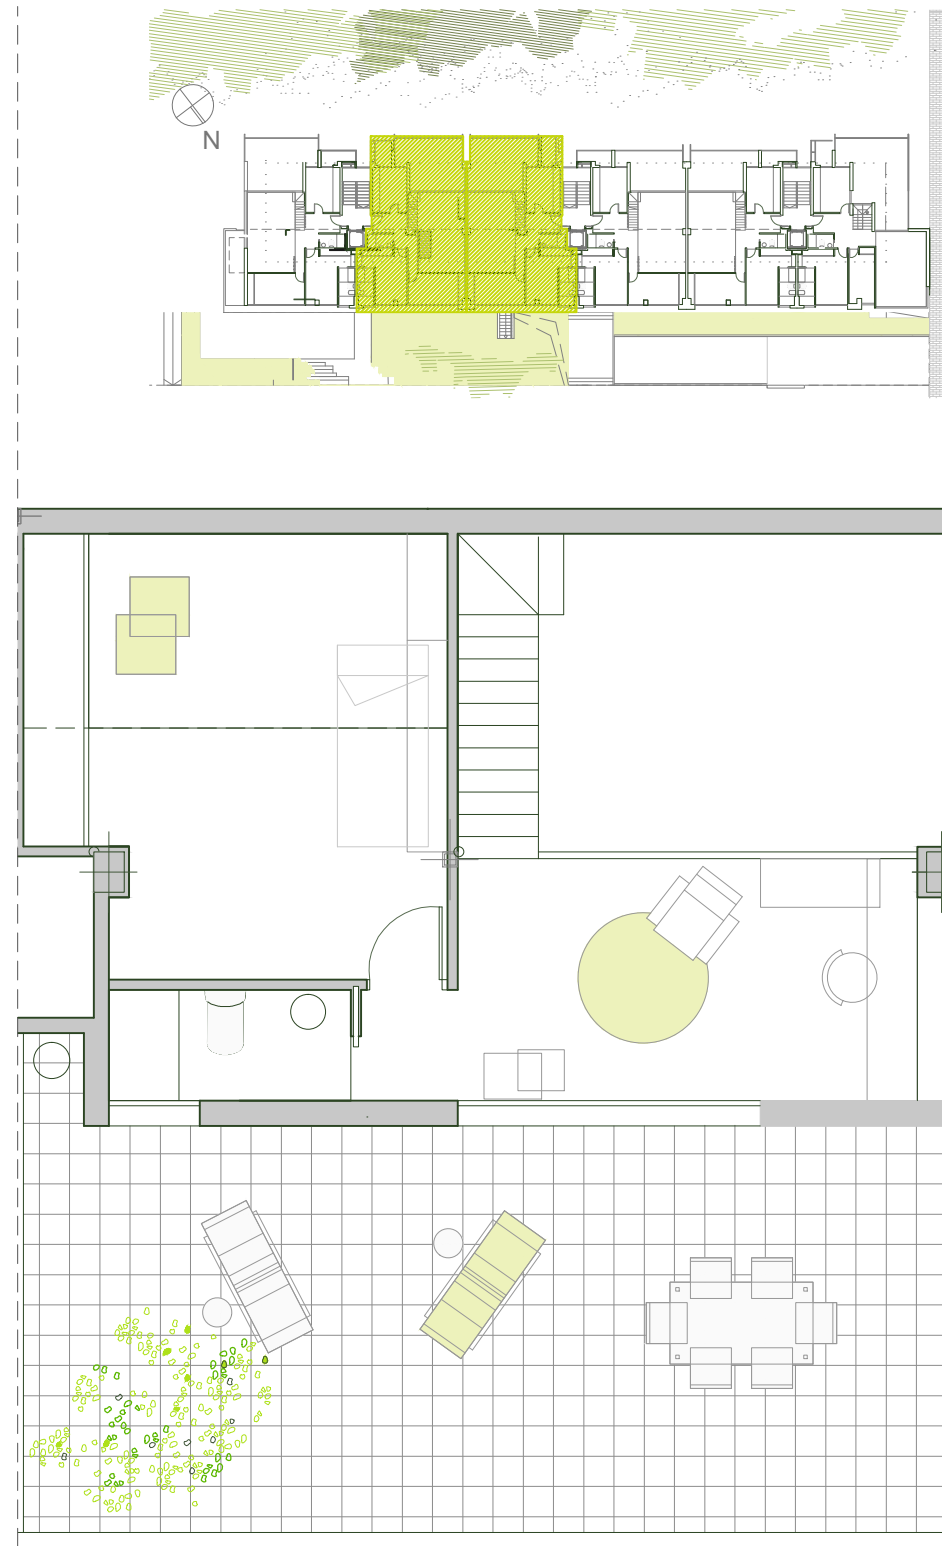

PLANTA BAJA

PLANTA ALTA

**BLOQUE E**

AREA "SALTOS DEL SIL"  
 CTRA. MAJADAHONDA-BOADILLA  
 MAJADAHONDA

**INFORMACION PISO PILOTO**

Tfno./Fax: 91 6341306  
 WWW.PINNEA.COM

PORTAL 2 3ª  
 PORTAL 3 3ª

COCINA	11.00
SALÓN COMEDOR	33.00
VEST-DISTRIBUIDOR	6.50
DORMITORIO PRINCIPAL	12.60
BAÑO PRINCIPAL	4.40
VESTIDOR	1.90
DORMITORIO 1	12.60
BAÑO 1	2.55
SALA PLANTA ALTA >1.60m.	25.10
SALA PLANTA ALTA <1.60m.	8.10
TENEDERO	3.20
<b>SUPERFICIE ÚTIL INTERIOR</b>	<b>120.95</b>
PB.TERRAZA CUBIERTA (12.55m2) DESCUBIERTA(10.80m2)	23.35
TERRAZA PLANTA ALTA DESCUBIERTA	37.00
<b>SUPERFICIE CONSTRUIDA incl.PP COMÚN Y TERR.CUB.</b>	<b>161.00</b>