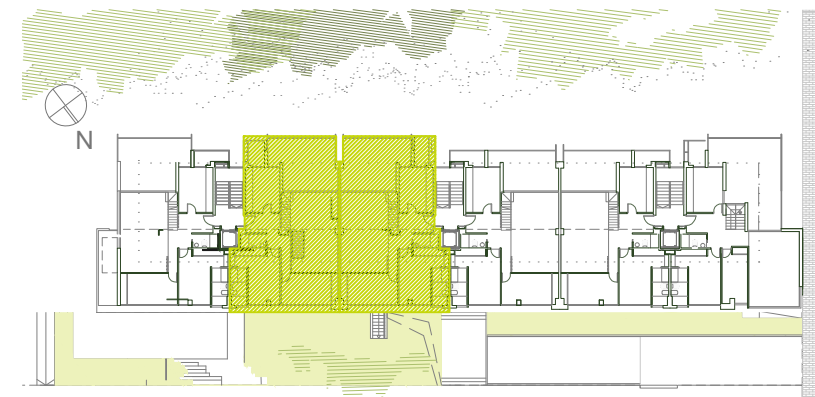

PLANTA BAJA

PLANTA ALTA

**BLOQUE E**

AREA "SALTOS DEL SIL"  
 CTRA. MAJADAHONDA-BOADILLA  
 MAJADAHONDA

**INFORMACION PISO PILOTO**

Tfno./Fax: 91 6341306  
 WWW.PINNEA.COM

PORTAL 2 3ª  
 PORTAL 3 3ª

COCINA	11.00
SALÓN COMEDOR	33.00
VEST-DISTRIBUIDOR	6.50
DORMITORIO PRINCIPAL	12.60
BAÑO PRINCIPAL	4.40
VESTIDOR	1.90
DORMITORIO 1	12.60
BAÑO 1	2.55
SALA PLANTA ALTA >1.60m.	25.10
SALA PLANTA ALTA <1.60m.	8.10
TENEDERO	3.20
<b>SUPERFICIE ÚTIL INTERIOR</b>	<b>120.95</b>
PB.TERRAZA CUBIERTA (12.55m2) DESCUBIERTA(10.80m2)	23.35
TERRAZA PLANTA ALTA DESCUBIERTA	37.00
<b>SUPERFICIE CONSTRUIDA incl.PP COMÚN Y TERR.CUB.</b>	<b>161.00</b>

Este plano tiene carácter informativo no contractual, pudiendo sufrir modificaciones la vivienda con respecto al proyecto de edificación por razones técnicas, jurídicas y/o comerciales.