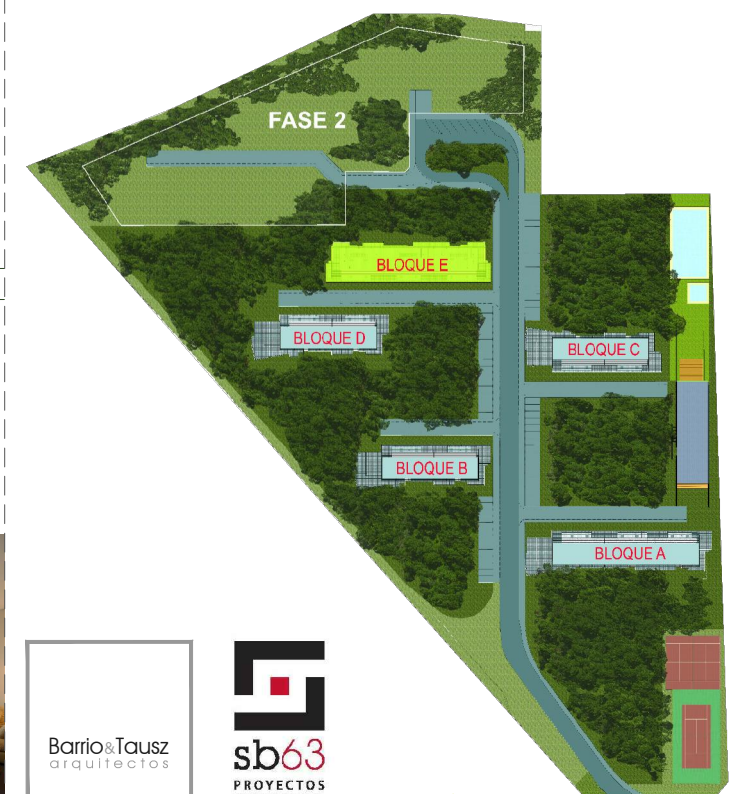

PLANTA BAJA

PLANTA ALTA

**BLOQUE E**

AREA "SALTOS DEL SIL"  
 CTRA. MAJADAHONDA-BOADILLA  
 MAJADAHONDA

**INFORMACION PISO PILOTO**

Tfno./Fax: 91 6341306  
 WWW.PINNEA.COM

PORTAL 2 3ª  
 PORTAL 3 3ª

COCINA	11.00
SALÓN COMEDOR	33.00
VEST-DISTRIBUIDOR	6.50
DORMITORIO PRINCIPAL	12.60
BAÑO PRINCIPAL	4.40
VESTIDOR	1.90
DORMITORIO 1	12.60
BAÑO 1	2.55
SALA PLANTA ALTA >1.60m.	25.10
SALA PLANTA ALTA <1.60m.	8.10
TENEDERO	3.20
<b>SUPERFICIE ÚTIL INTERIOR</b>	<b>120.95</b>
PB.TERRAZA CUBIERTA (12.55m2) DESCUBIERTA(10.80m2)	23.35
TERRAZA PLANTA ALTA DESCUBIERTA	37.00
<b>SUPERFICIE CONSTRUIDA incl.PP COMÚN Y TERR.CUB.</b>	<b>161.00</b>

Este plano tiene carácter informativo no contractual, pudiendo sufrir modificaciones la vivienda con respecto al proyecto de edificación por razones técnicas, jurídicas y/o comerciales.