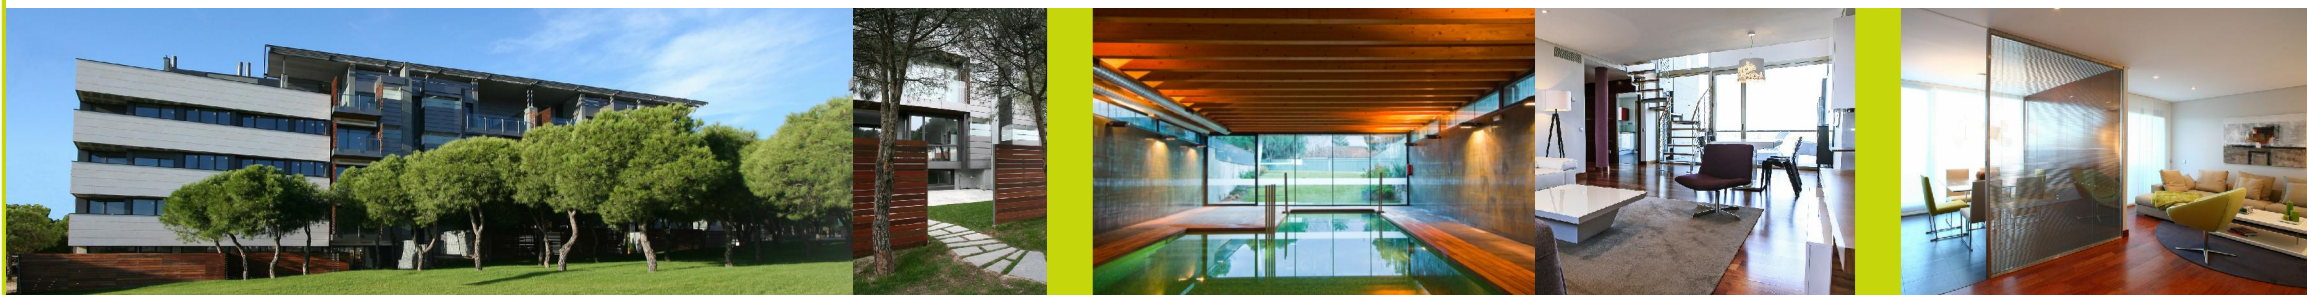

PLANTA BAJA

PLANTA ALTA

**BLOQUE E**

AREA "SALTOS DEL SIL"  
 CTRA. MAJADAHONDA-BOADILLA  
 MAJADAHONDA

**INFORMACION PISO PILOTO**

Tfno./Fax: 91 6341306  
 WWW.PINNEA.COM

PORTAL 2 3ª  
 PORTAL 3 3ª

COCINA	11.00
SALÓN COMEDOR	33.00
VEST-DISTRIBUIDOR	6.50
DORMITORIO PRINCIPAL	12.60
BAÑO PRINCIPAL	4.40
VESTIDOR	1.90
DORMITORIO 1	12.60
BAÑO 1	2.55
SALA PLANTA ALTA >1.60m.	25.10
SALA PLANTA ALTA <1.60m.	8.10
TENEDERO	3.20
<b>SUPERFICIE ÚTIL INTERIOR</b>	<b>120.95</b>
PB.TERRAZA CUBIERTA (12.55m2) DESCUBIERTA(10.80m2)	23.35
TERRAZA PLANTA ALTA DESCUBIERTA	37.00
<b>SUPERFICIE CONSTRUIDA incl.PP COMÚN Y TERR.CUB.</b>	<b>161.00</b>