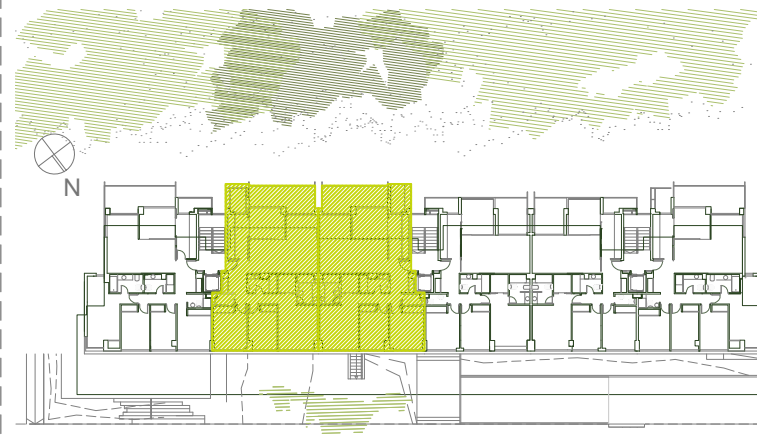

ESCALA GRÁFICA

VESTÍBULO	5.40
COCINA	6.90
COMEDOR	8.35
SALÓN	24.00
DISTRIBUIDOR	2.60
DORMITORIO PRINCIPAL	15.70
VESTIDOR	2.50
DORMITORIO 2	9.65
DORMITORIO 3	11.30
BAÑO PRINCIPAL	4.60
BAÑO 2	4.00
ASEO	1.70
TENDEDERO	3.05
<hr/>	
SUPERFICIE ÚTIL INTERIOR	99.75
<hr/>	
TERRAZA 1	11.95
<hr/>	
SUPERFICIE CONSTRUIDA incl.PP COMÚN Y TERR.CUB .	133.00

BLOQUE E

AREA "SALTOS DEL SIL"
CTRA. MAJADAHONDA-BOADILLA
MAJADAHONDA

INFORMACION PISO PILOTO

Tfno./Fax: 91 6341306
WWW.PINNEA.COM

PORTAL 2 1º y 2º-A

PORTAL 3 2º-B

PINNEA