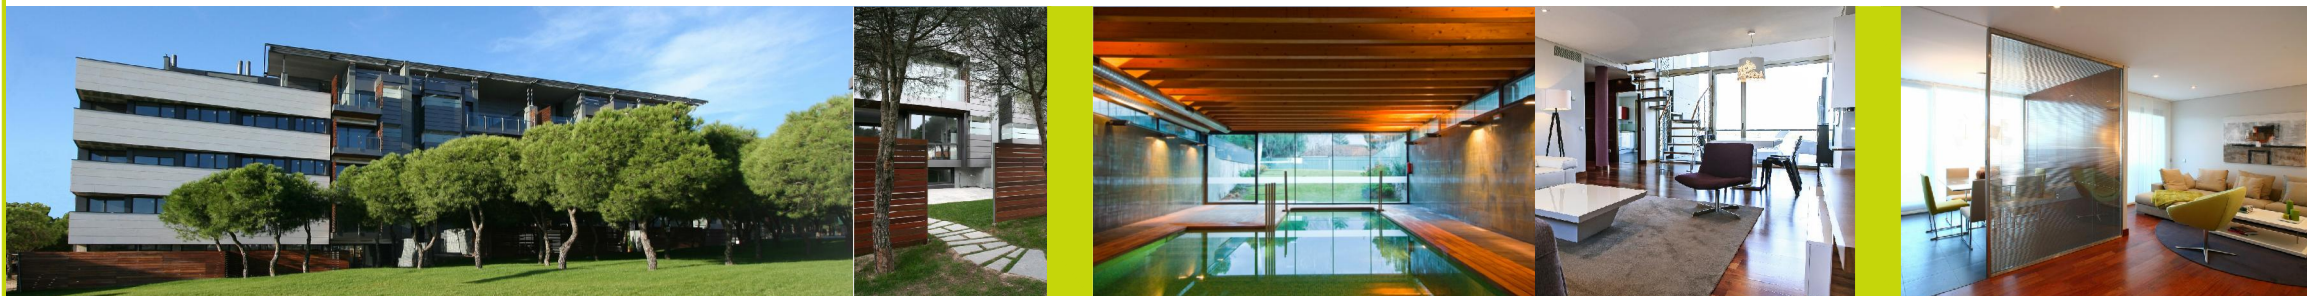

BLOQUE E

AREA "SALTOS DEL SIL"
CTRA. MAJADAHONDA-BOADILLA
MAJADAHONDA

INFORMACION PISO PILOTO

Tfno./Fax: 91 6341306
WWW.PINNEA.COM

PORTAL 2 1º y 2º-A

PORTAL 3 2º-B