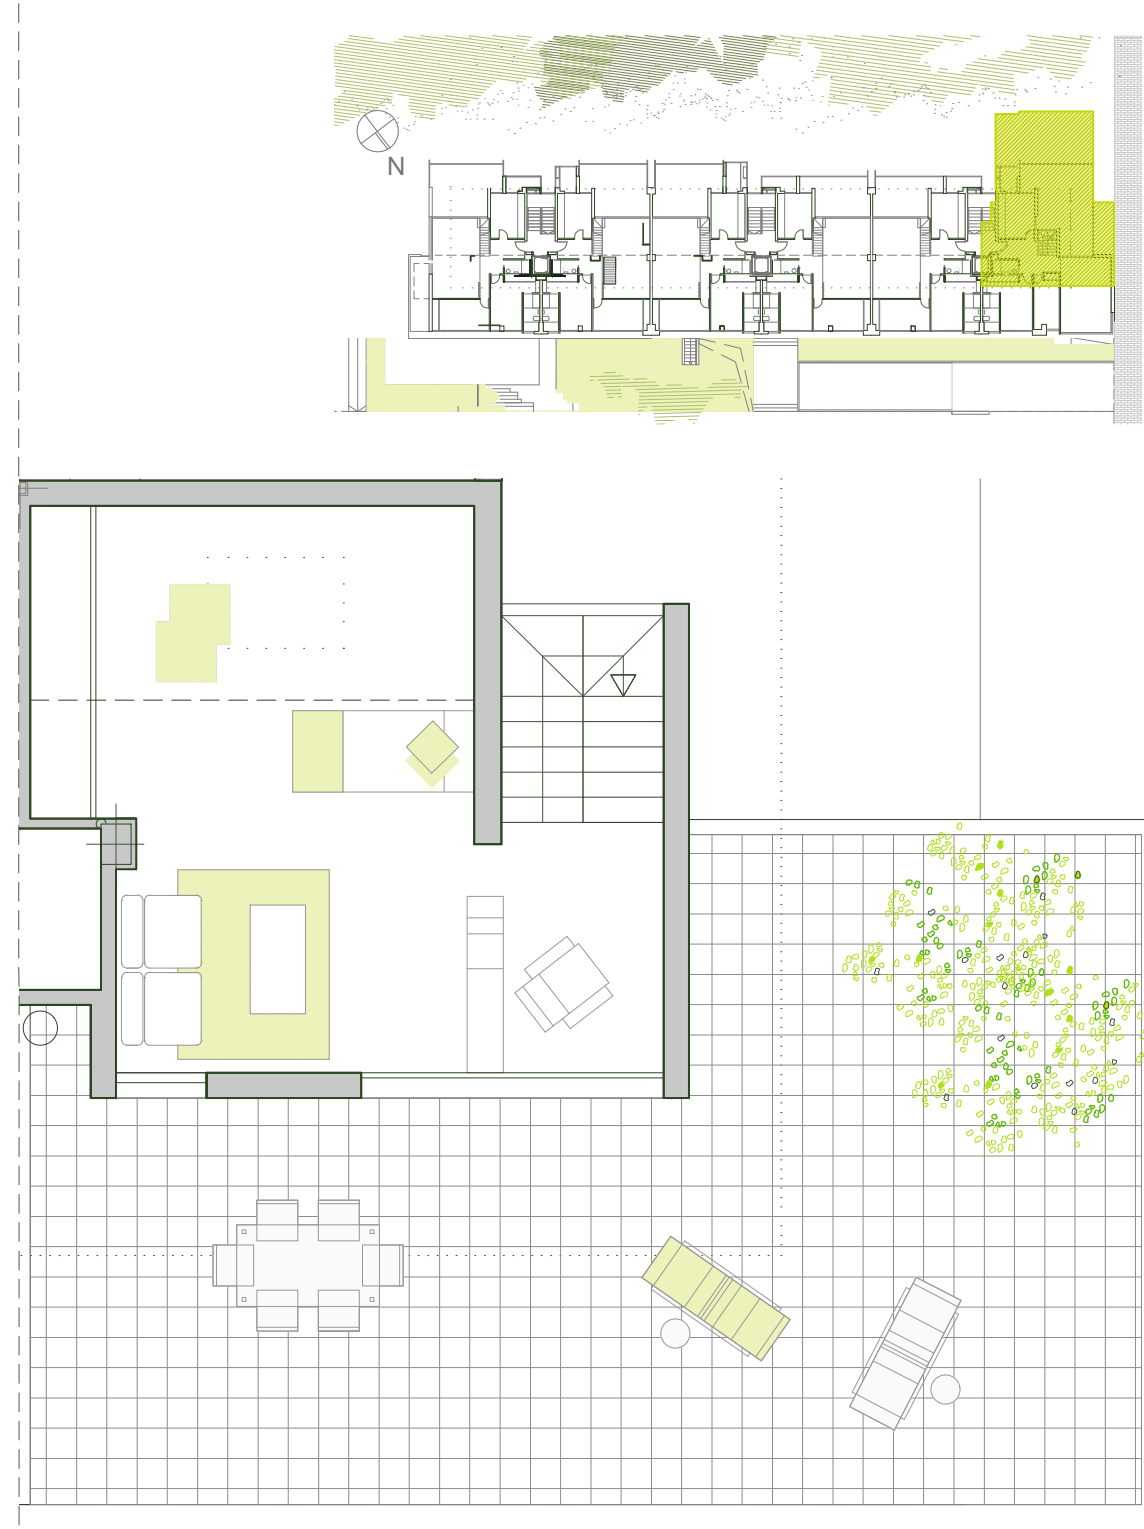

PLANTA BAJA

PLANTA ALTA

BLOQUE E

AREA "SALTOS DEL SIL"
 CTRA. MAJADAHONDA-BOADILLA
 MAJADAHONDA

INFORMACION PISO PILOTO
 Tfno./Fax: 91 6341306
 WWW.PINNEA.COM

PORTAL 1 3ºB

COCINA	11.85
SALÓN	27.80
VEST-DISTRIBUIDOR-ESCALERA	13.20
DORMITORIO PRINCIPAL	12.75
BAÑO PRINCIPAL	4.40
VESTIDOR	1.90
DORMITORIO 1	10.10
BAÑO 1	2.55
SALA PLANTA ALTA >1.60m.	18.65
SALA PLANTA ALTA <1.60m.	8.50
TENEDERO	3.05
SUPERFICIE ÚTIL INTERIOR	114,75
PB.TERRAZA CUBIERTA (12.90m2) DESCUBIERTA(23.05m2)	35.95
TERRAZA PLANTA ALTA DESCUBIERTA	56.15
SUPERFICIE CONSTRUIDA incl.PP COMÚN Y TERR.CUB.	155.70

Este plano tiene carácter informativo no contractual, pudiendo sufrir modificaciones la vivienda con respecto al proyecto de edificación por razones técnicas, jurídicas y/o comerciales.