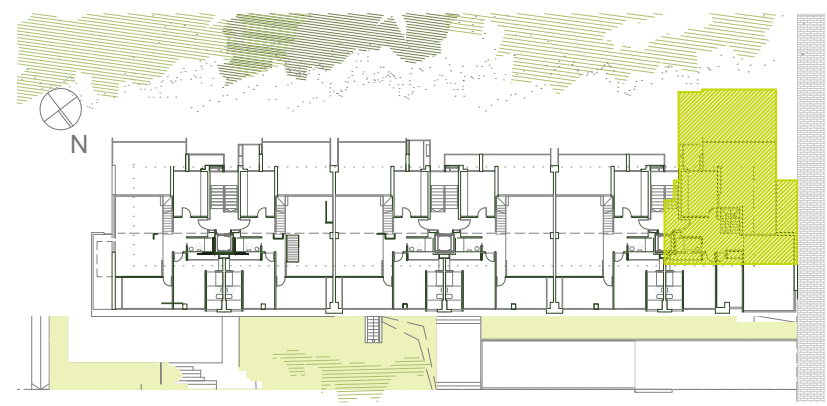

PLANTA BAJA

PLANTA ALTA

BLOQUE E

AREA "SALTOS DEL SIL"
 CTRA. MAJADAHONDA-BOADILLA
 MAJADAHONDA

INFORMACION PISO PILOTO
 Tfno./Fax: 91 6341306
 WWW.PINNEA.COM

PORTAL 1 3ºB

COCINA	11.85
SALÓN	27.80
VEST-DISTRIBUIDOR-ESCALERA	13.20
DORMITORIO PRINCIPAL	12.75
BAÑO PRINCIPAL	4.40
VESTIDOR	1.90
DORMITORIO 1	10.10
BAÑO 1	2.55
SALA PLANTA ALTA >1.60m.	18.65
SALA PLANTA ALTA <1.60m.	8.50
TENEDERO	3.05
SUPERFICIE ÚTIL INTERIOR	114,75
PB.TERRAZA CUBIERTA (12.90m2) DESCUBIERTA(23.05m2)	35.95
TERRAZA PLANTA ALTA DESCUBIERTA	56.15
SUPERFICIE CONSTRUIDA incl.PP COMÚN Y TERR.CUB.	155.70

Este plano tiene carácter informativo no contractual, pudiendo sufrir modificaciones la vivienda con respecto al proyecto de edificación por razones técnicas, jurídicas y/o comerciales.