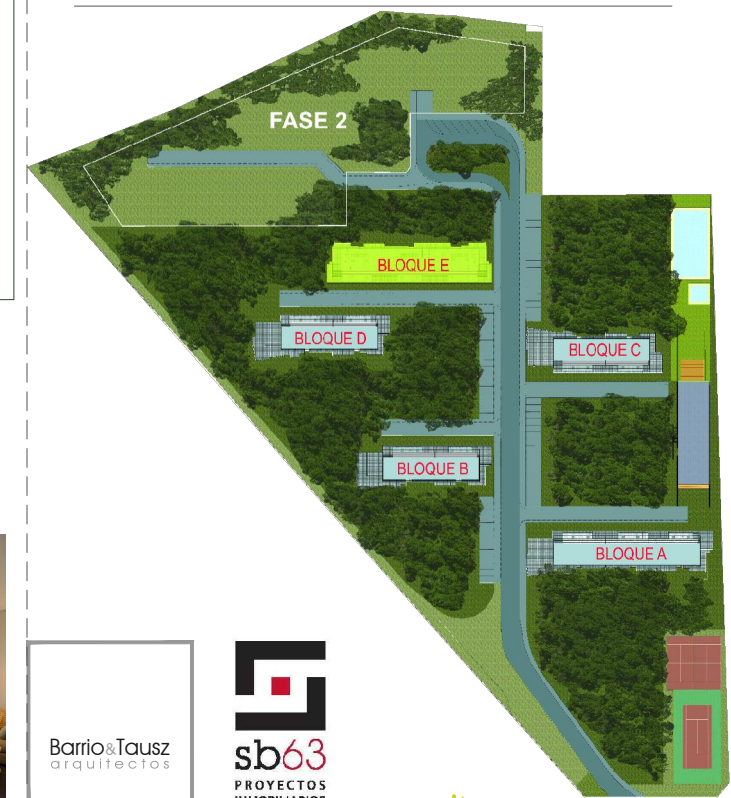

PLANTA BAJA

PLANTA ALTA

BLOQUE E

AREA "SALTOS DEL SIL"
 CTRA. MAJADAHONDA-BOADILLA
 MAJADAHONDA

INFORMACION PISO PILOTO
 Tfno./Fax: 91 6341306
 WWW.PINNEA.COM

PORTAL 1 3ºB

COCINA	11.85
SALÓN	27.80
VEST-DISTRIBUIDOR-ESCALERA	13.20
DORMITORIO PRINCIPAL	12.75
BAÑO PRINCIPAL	4.40
VESTIDOR	1.90
DORMITORIO 1	10.10
BAÑO 1	2.55
SALA PLANTA ALTA >1.60m.	18.65
SALA PLANTA ALTA <1.60m.	8.50
TENEDERO	3.05
SUPERFICIE ÚTIL INTERIOR	114,75
PB.TERRAZA CUBIERTA (12.90m2) DESCUBIERTA(23.05m2)	35.95
TERRAZA PLANTA ALTA DESCUBIERTA	56.15
SUPERFICIE CONSTRUIDA incl.PP COMÚN Y TERR.CUB.	155.70