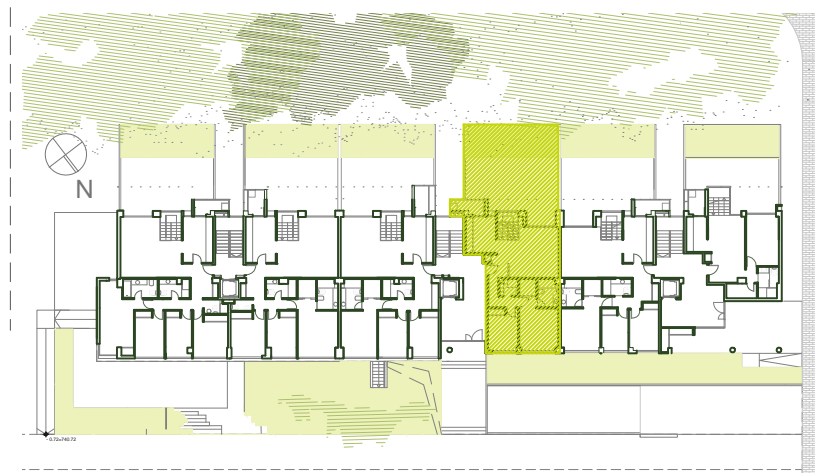

PLANTA ACCESO

PLANTA BAJA

BLOQUE E

AREA "SALTOS DEL SIL"
 CTRA. MAJADAHONDA-BOADILLA
 MAJADAHONDA

INFORMACION PISO PILOTO
 Tfno./Fax: 91 6341306
 WWW.PINNEA.COM

PORTAL 2 BAJO B

COCINA	7.90
SALÓN-ESCALERA	23.55
VEST-DISTRIBUIDOR	7.05
DORMITORIO PRINCIPAL	13.35
BAÑO PRINCIPAL	4.20
VESTIDOR	2.05
DORMITORIO 2	9.05
BAÑO 1	2.10
TENEDERO	3.20
SALA PLANTA BAJA	20.70
SUPERFICIE ÚTIL INTERIOR	93.15
TERRAZA-JARDÍN	61.00
SUPERFICIE CONSTRUIDA incl.PP COMÚN Y TERR.CUB.	106.40

Este plano tiene carácter informativo no contractual, pudiendo sufrir modificaciones la vivienda con respecto al proyecto de edificación por razones técnicas, jurídicas y/o comerciales.