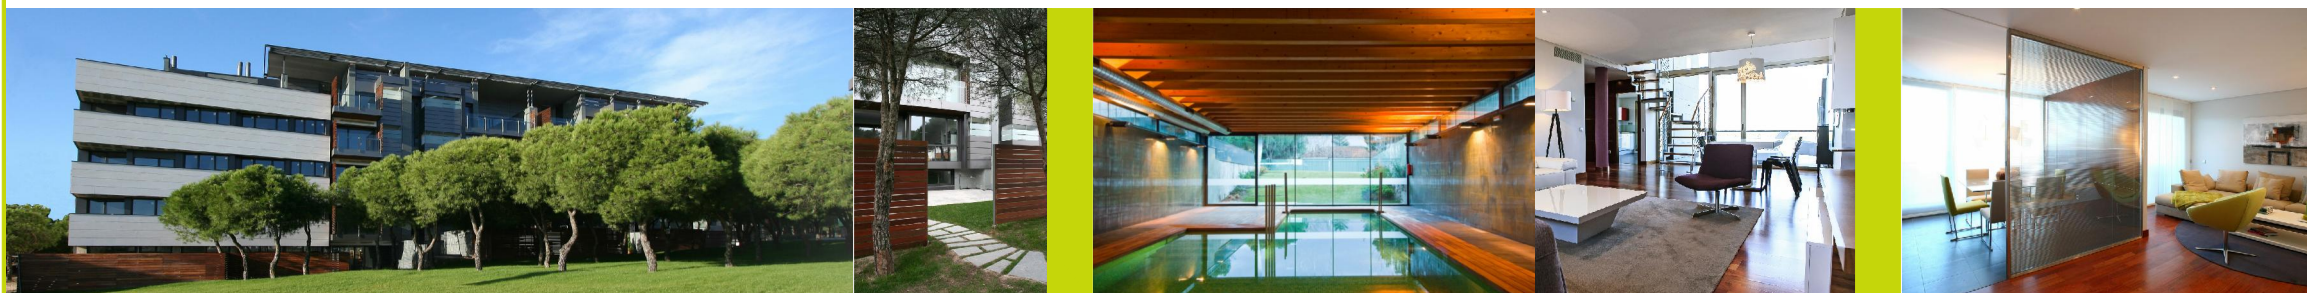

PLANTA ACCESO

PLANTA BAJA

BLOQUE E

AREA "SALTOS DEL SIL"
 CTRA. MAJADAHONDA-BOADILLA
 MAJADAHONDA

INFORMACION PISO PILOTO
 Tfno./Fax: 91 6341306
 WWW.PINNEA.COM

PORTAL 2 BAJO B

COCINA	7.90
SALÓN-ESCALERA	23.55
VEST-DISTRIBUIDOR	7.05
DORMITORIO PRINCIPAL	13.35
BAÑO PRINCIPAL	4.20
VESTIDOR	2.05
DORMITORIO 2	9.05
BAÑO 1	2.10
TENEDERO	3.20
SALA PLANTA BAJA	20.70
SUPERFICIE ÚTIL INTERIOR	93.15
TERRAZA-JARDÍN	61.00
SUPERFICIE CONSTRUIDA incl.PP COMÚN Y TERR.CUB.	106.40