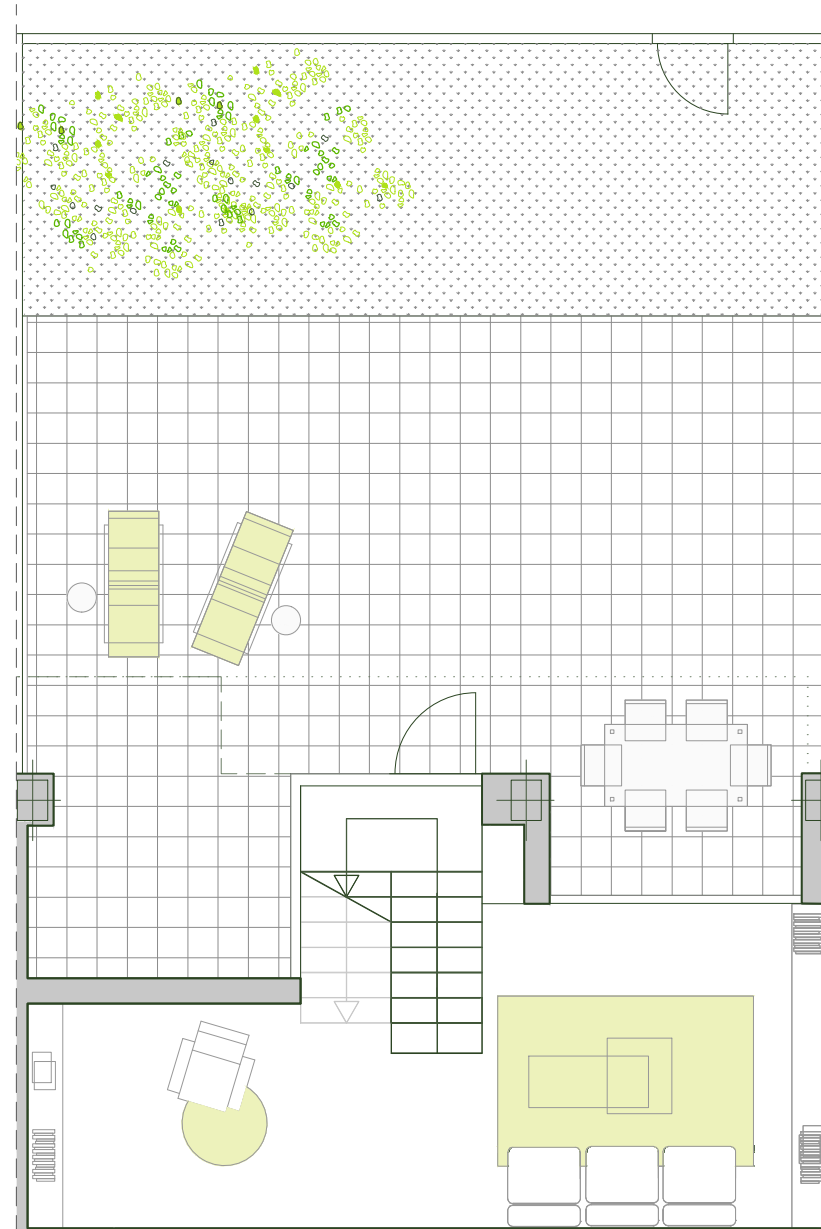

PLANTA ACCESO

PLANTA BAJA

BLOQUE E

AREA "SALTOS DEL SIL"
 CTRA. MAJADAHONDA-BOADILLA
 MAJADAHONDA

INFORMACION PISO PILOTO
 Tfno./Fax: 91 6341306
 WWW.PINNEA.COM

PORTAL 2 BAJO B

COCINA	7.90
SALÓN-ESCALERA	23.55
VEST-DISTRIBUIDOR	7.05
DORMITORIO PRINCIPAL	13.35
BAÑO PRINCIPAL	4.20
VESTIDOR	2.05
DORMITORIO 2	9.05
BAÑO 1	2.10
TENEDERO	3.20
SALA PLANTA BAJA	20.70
SUPERFICIE ÚTIL INTERIOR	93.15
TERRAZA-JARDÍN	61.00
SUPERFICIE CONSTRUIDA incl.PP COMÚN Y TERR.CUB.	106.40

Este plano tiene carácter informativo no contractual, pudiendo sufrir modificaciones la vivienda con respecto al proyecto de edificación por razones técnicas, jurídicas y/o comerciales.